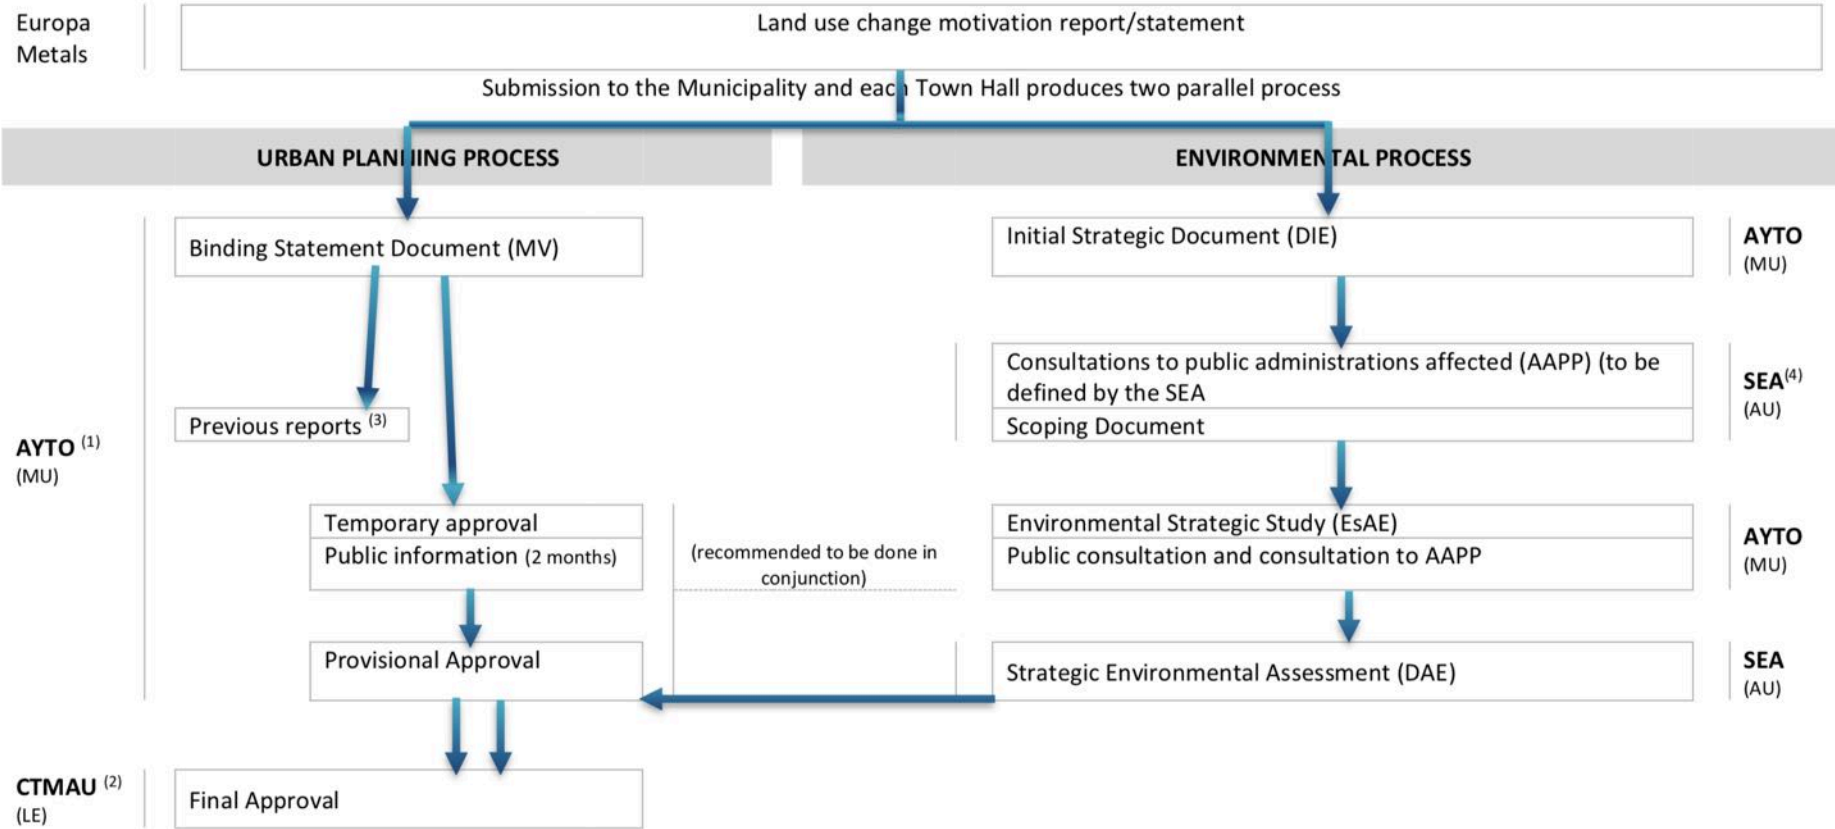

SCHEME FOR THE MODIFICATION OF URBAN PLANNING INSTRUMENT

Source: Decreto 22/2004 and modifications (RUCYL) y Ley 21/2013, de 19 de diciembre, environmental evaluation

MU municipality

LE province (JCyL León)